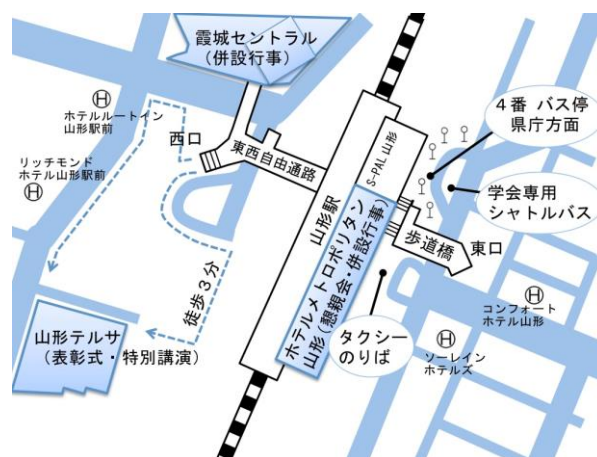

学会専用シャトルバス（有料）運行のご案内

山形駅とRSJ2016会場（小白川キャンパス）間は学会専用シャトルバスを運行します。

途中下車，途中乗車はできません。運賃は200円です。

会場到着後，大学正門バス乗降場にある料金箱に運賃を入れて下さい。総合受付（基盤教育1号館1階）にも料金箱を準備しております。混雑時は，時間のある時に総合受付にてお支払い頂いても結構です。会場から山形駅行きのバスを利用する場合は，乗車前に，バス乗降場の料金箱に運賃を入れて下さい。車内及び山形駅ではお支払いできませんのでご注意下さい。

シャトルバスの運行時間は下記の通りです。

○ 山形駅 => RSJ2016会場（山形大学）

9月7日（水） 8：00 ～ 17：40

9月8日（木） 8：00 ～ 14：30

9月9日（金） 8：00 ～ 17：40

○ RSJ2016会場（山形大学）=> 山形駅

9月7日（水） 8：20 ～ 18：00

9月8日（木） 8：20 ～ 14：20

9月9日（金） 8：20 ～ 18：00

山形駅前シャトルバスのり場

★ 約10分間隔で運行します。混み合い状況により発車間隔を変更します。

★ 山形駅に向かわれる方は，最終バスの時刻にご注意下さい。

★ シャトルバス運行終了後は，南高前バス停から仙台発山形駅行のバスにご乗車頂けます。バス停の場所は講演会会場案内をご覧ください。

表彰式・特別講演への移動バス（無料）のご案内

9月8日（木）のみ会場から山形テルサまで無料移動バスを運行します。運行時間は下記の通りです。山形駅には停まりませんが，山形テルサから山形駅までは徒歩3分程度ですので，山形駅に向かわれる方もご利用下さい。

○ RSJ2016会場（山形大学） => 表彰式・特別講演会場（山形テルサ）

9月8日（木） 14：30 ～ 16：00

★ 大学正門より発車します。学会専用シャトルバス乗降場所と同じです。