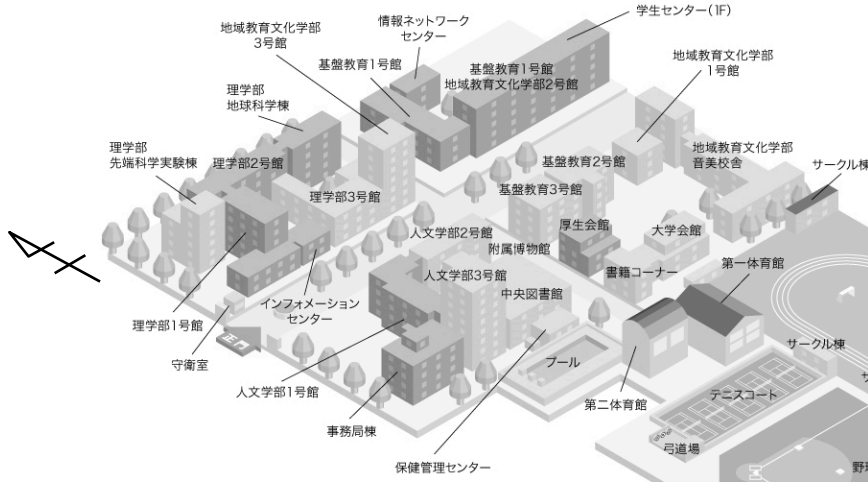

講演会会場配置図

山形大学小白川キャンパス

正門付近からの案内ページ
はこちら。
(右上メニューより、基盤教育
1号館をお選び下さい。)